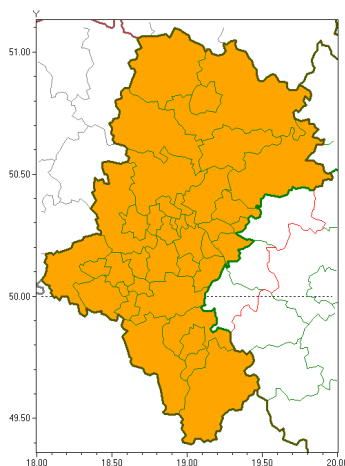

### Zasięg ostrzeżeń w województwie

Burze z gradem  
2018-06-21 07:45

**WOJEWÓDZTWO LUBUSKIE**  
**OSTRZEŻENIA METEOROLOGICZNE ZBIORCZO NR 7**  
**WYKAZ OBSZARÓW ZUCIANYCH OSTRZEŻENIAMI**  
**o godz. 07:45 dnia 21.06.2018**

Zjawisko/Stopień zagrożenia	Burze z gradem/2
Obszar	powiaty: białski, bielski, Bielsko-Biała, białogórski, Bytom, Chorzów, cieszyński, Czajkowska, czajkowski, Dąbrowa Górnicza, Gliwice, gliwicki, Jastrzębie-Zdrój, Jaworzno, Katowice, kłobucki, lubliniecki, miłogórski, Mysłowice, myszkowski, Pięknogóra, pszczyński, raciborski, Ruda Śląska, rybnicki, Rybnik, Siemianowice Śląskie, Sosnowiec, Syców, tomaszowski, tarnobrzegi, Tychy, wodzisławski, Zabrze, zawierciański, żary, żywiecki
Ważność	od godz. 14:00 dnia 21.06.2018 do godz. 02:00 dnia 22.06.2018
Prawdopodobieństwo	80%
Przebieg	Prognozuje się wystąpienie burz z opadami deszczu miejscami od 25 mm do 40 mm, lokalnie do 50 mm oraz porywami wiatru do 100 km/h. Miejscami grad.
SMS/RSO	Woj. Lubuskie (wszystkie powiaty), IMGW-PIB wydał ostrzeżenie drugiego stopnia o burzach z gradem
Dyrektor synoptyk IMGW-PIB	Monika Kaseja