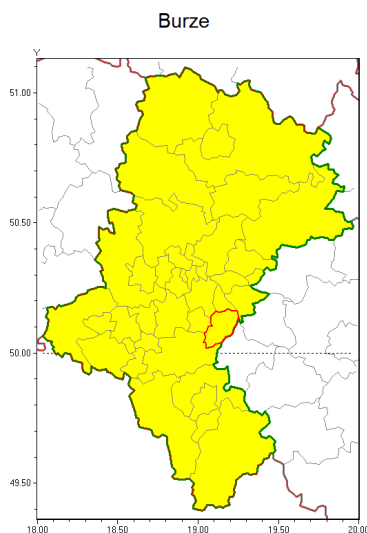

Zasięg ostrzeżenia w województwie

Ostrzeżenie meteorologiczne Nr 5

Nazwa biura	IMGW-PIB Biuro Prognoz Meteorologicznych w Krakowie
Zjawisko/stopień zagrożenia	Burze/ 1
Obszar	województwo łódzkie powiat bieruńsko-lędzki
Ważność	od godz. 11:00 dnia 26.06.2018 do godz. 20:00 dnia 26.06.2018
Przebieg	Prognozuje się wystąpienie burz z opadami deszczu lokalnie do 25 mm oraz porywami wiatru do 65 km/h. Lokalnie drobny grad.
Prawdopodobieństwo wystąpienia zjawiska(%)	80%
Uwagi	Brak.
Dyrektor synoptyk IMGW-PIB	Łukasz Kiełt
Godzina i data wydania	godz. 07:24 dnia 26.06.2018
SMS	IMGW-PIB OSTRZEŻENIE: BURZE/1 łódzkie/bieruńsko-lędzki od 11:00/26.06 do 20:00/26.06.2018 deszcz 25 mm, porywy 65 km/h