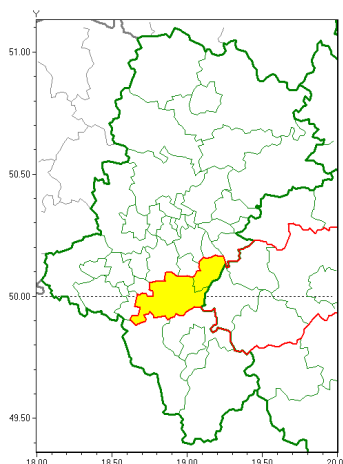

Zasięg ostrzeżeń w województwie

Silna mgła
2018-11-09 12:36

WOJEWÓDZTWO ŁÓDZKIE
OSTRZEŻENIA METEOROLOGICZNE ZBIORCZO NR 71
WYKAZ OBOWIĄZUJĄCYCH OSTRZEŻEŃ
o godz. 12:36 dnia 09.11.2018

Zjawisko/Stopień zagrożenia	Silna mgła/1
Obszar	powiaty: bieruńsko-lędzki, pszczyński
Ważność	od godz. 00:00 dnia 10.11.2018 do godz. 10:00 dnia 10.11.2018
Prawdopodobieństwo	80%
Przebieg	Prognozuje się gęste mgły w zasięgu których widzialność wynosi miejscami od 100 m do 200 m.
SMS	IMGW-PIB OSTRZEŻENIA: MĞŁA/1 Łódzkie (2 powiaty) od 00:00/10.11 do 10:00/10.11.2018 widzialność do 100 m. Dotyczy powiatów: bieruńsko-lędzki i pszczyński.
RSO	Woj. Łódzkie (2 powiaty), IMGW-PIB wydał ostrzeżenie pierwszego stopnia o silnych mgłach
Dyrektor synoptyk IMGW-PIB	Adam Michniewski