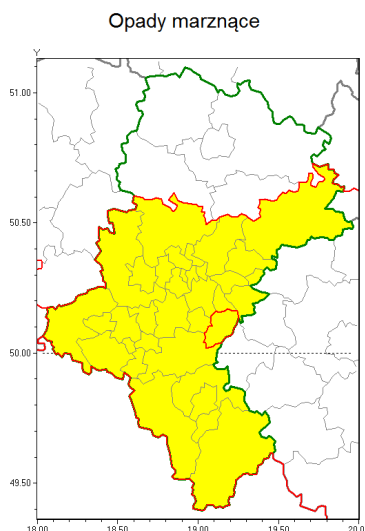

### Zasięg ostrzeżenia w województwie

### Ostrzeżenie meteorologiczne Nr 35

<b>Nazwa biura</b>	IMGW-PIB Biuro Prognoz Meteorologicznych w Krakowie
<b>Zjawisko/stopień zagrożenia</b>	Opady marznące/ 1
<b>Obszar</b>	województwo łódzkie <b>powiat bieruńsko-lędzki</b>
<b>Ważność</b>	od godz. 18:00 dnia 22.11.2018 do godz. 10:00 dnia 23.11.2018
<b>Przebieg</b>	Prognozuje się miejscami wystąpienie słabych opadów marznących m. in. powodujących gołoledź.
<b>Prawdopodobieństwo wystąpienia zjawiska(%)</b>	80%
<b>Uwagi</b>	Brak.
<b>Dyrektor synoptyk IMGW-PIB</b>	Adam Michniewski
<b>Godzina i data wydania</b>	godz. 12:59 dnia 22.11.2018
<b>SMS</b>	IMGW-PIB OSTRZEŻENIE: MARZNĄCE OPADY/1 łódzkie/bieruńsko-lędzki od 18:00/22.11 do 10:00/23.11.2018 marznące opady, drogi liskie.