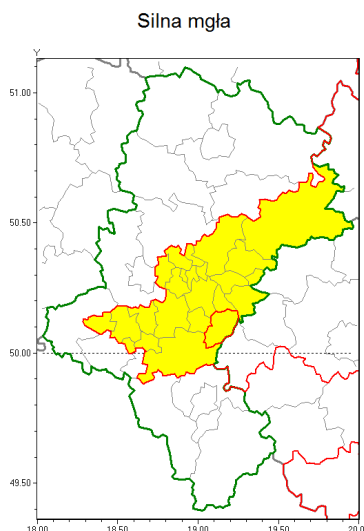

Zasięg ostrzeżenia w województwie

Ostrzeżenie meteorologiczne Nr 36

Nazwa biura	IMGW-PIB Biuro Prognoz Meteorologicznych w Krakowie
Zjawisko/stopień zagrożenia	Silna mgła/ 1
Obszar	województwo łódzkie powiat bieruńsko-lędzki
Ważność	od godz. 20:00 dnia 23.11.2018 do godz. 08:30 dnia 24.11.2018
Przebieg	Prognozuje się gęste mgły w zasięgu których widzialność może wynosić miejscami od 100 m do 200 m.
Prawdopodobieństwo wystąpienia zjawiska(%)	80%
Uwagi	Brak.
Dyrektor synoptyk IMGW-PIB	Piotr Wałach
Godzina i data wydania	godz. 12:37 dnia 23.11.2018
SMS	IMGW-PIB OSTRZEŻENIE: MGAŁA/1 łódzkie/bieruńsko-lędzki od 20:00/23.11 do 08:30/24.11.2018 widzialność 100 m.