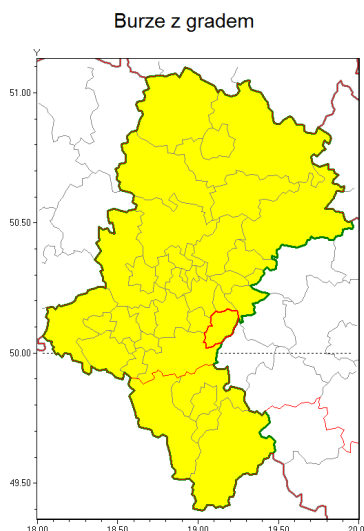

Zasięg ostrzeżenia w województwie

Ostrzeżenie meteorologiczne Nr 15

Nazwa biura	IMGW-PIB Biuro Prognoz Meteorologicznych w Krakowie
Zjawisko/stopień zagrożenia	Burze z gradem/ 1
Obszar	województwo łódzkie powiat bieruńsko-lędzki
Ważność	od godz. 11:30 dnia 30.07.2018 do godz. 19:30 dnia 30.07.2018
Przebieg	Prognozuje się wystąpienie burz z opadami deszczu miejscami od 20 mm do 25 mm, lokalnie do 40 mm oraz porywami wiatru do 70 km/h. Miejscami może liwy grad.
Prawdopodobieństwo wystąpienia zjawiska(%)	75%
Uwagi	Brak.
Dyrektor synoptyk IMGW-PIB	Krzysztof Jania
Godzina i data wydania	godz. 07:27 dnia 30.07.2018
SMS	IMGW-PIB OSTRZEŻENIE: BURZE Z GRADEM/1 łódzkie/bieruńsko-lędzki od 11:30/30.07 do 19:30/30.07.2018 deszcz 40 mm, porywy 70 km/h.