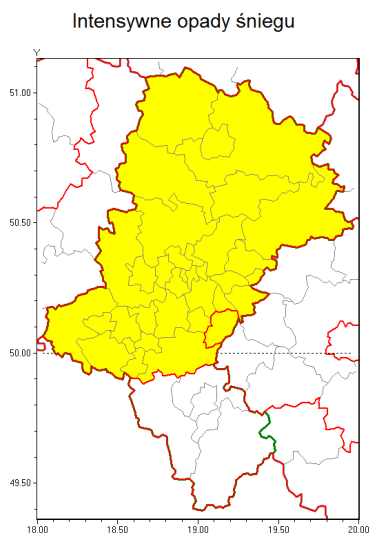

Zasięg ostrzeżenia w województwie

Ostrzeżenie meteorologiczne Nr 2

Nazwa biura	IMGW-PIB Biuro Prognoz Meteorologicznych w Krakowie
Zjawisko/stopień zagrożenia	Intensywne opady śniegu/ 1
Obszar	województwo łódzkie powiat bieruńsko-lędzki
Ważność	od godz. 18:00 dnia 04.01.2019 do godz. 12:00 dnia 05.01.2019
Przebieg	Prognozuje się wystąpienie opadów śniegu, miejscami o natężeniu umiarkowanym, powodujących przyrost pokrywy śnieżnej za okres ważności ostrzeżenia od 15 cm do 18 cm.
Prawdopodobieństwo wystąpienia zjawiska(%)	80%
Uwagi	Brak.
Dyrektor synoptyk IMGW-PIB	Adam Michniewski
Godzina i data wydania	godz. 11:46 dnia 04.01.2019
SMS	IMGW-PIB OSTRZEŻENIE: NIEG/1 łódzkie/bieruńsko-lędzki od 18:00/04.01 do 12:00/05.01.2019 przyrost pokrywy 18 cm.