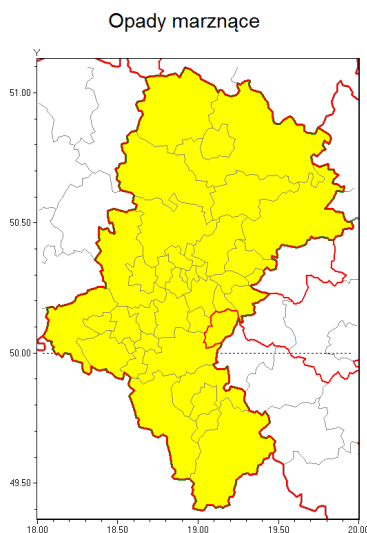

Zasięg ostrzeżenia w województwie

Ostrzeżenie meteorologiczne Nr 42

Nazwa biura	IMGW-PIB Biuro Prognoz Meteorologicznych w Krakowie
Zjawisko/stopień zagrożenia	Opady marznące/ 1
Obszar	województwo łódzkie powiat bieruńsko-lędzki
Ważność	od godz. 23:00 dnia 20.12.2018 do godz. 06:00 dnia 21.12.2018
Przebieg	Prognozuje się wystąpienie miejscami słabych opadów deszczu marznącego, powodujących gołoledź.
Prawdopodobieństwo wystąpienia zjawiska(%)	70%
Uwagi	Brak.
Dyrektor synoptyk IMGW-PIB	Iwona Lelko
Godzina i data wydania	godz. 14:48 dnia 20.12.2018
SMS	IMGW-PIB OSTRZEŻENIE: MARZĄCE OPADY/1 łódzkie/bieruńsko-lędzki od 23:00/20.12 do 06:00/21.12.2018 marznące opady, drogi liskie.