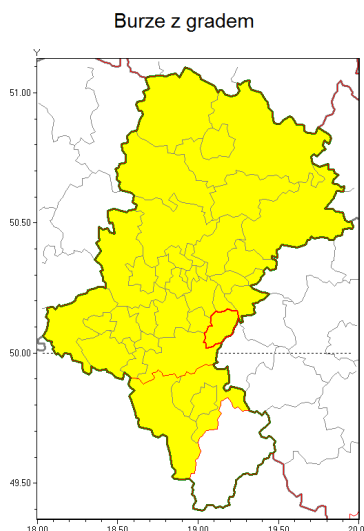

Zasięg ostrzeżenia w województwie

Ostrzeżenie meteorologiczne Nr 18

Nazwa biura	IMGW-PIB Biuro Prognoz Meteorologicznych w Krakowie
Zjawisko/stopień zagrożenia	Burze z gradem/ 1
Obszar	województwo łódzkie powiat bieruńsko-lędzki
Ważność	od godz. 10:00 dnia 10.08.2018 do godz. 23:00 dnia 10.08.2018
Przebieg	Prognozuje się wystąpienie burz z opadami deszczu miejscami od 20 mm do 30 mm, lokalnie do 40 mm oraz porywami wiatru do 90 km/h. Miejscami może liwy grad.
Prawdopodobieństwo wystąpienia zjawiska(%)	80%
Uwagi	Brak.
Dyrektor synoptyk IMGW-PIB	Adam Dziedzic
Godzina i data wydania	godz. 07:11 dnia 10.08.2018
SMS	IMGW-PIB OSTRZEŻENIE: BURZE Z GRADEM/1 łódzkie/bieruńsko-lędzki od 10:00/10.08 do 23:00/10.08.2018 deszcz 40 mm, porywy 90 km/h.